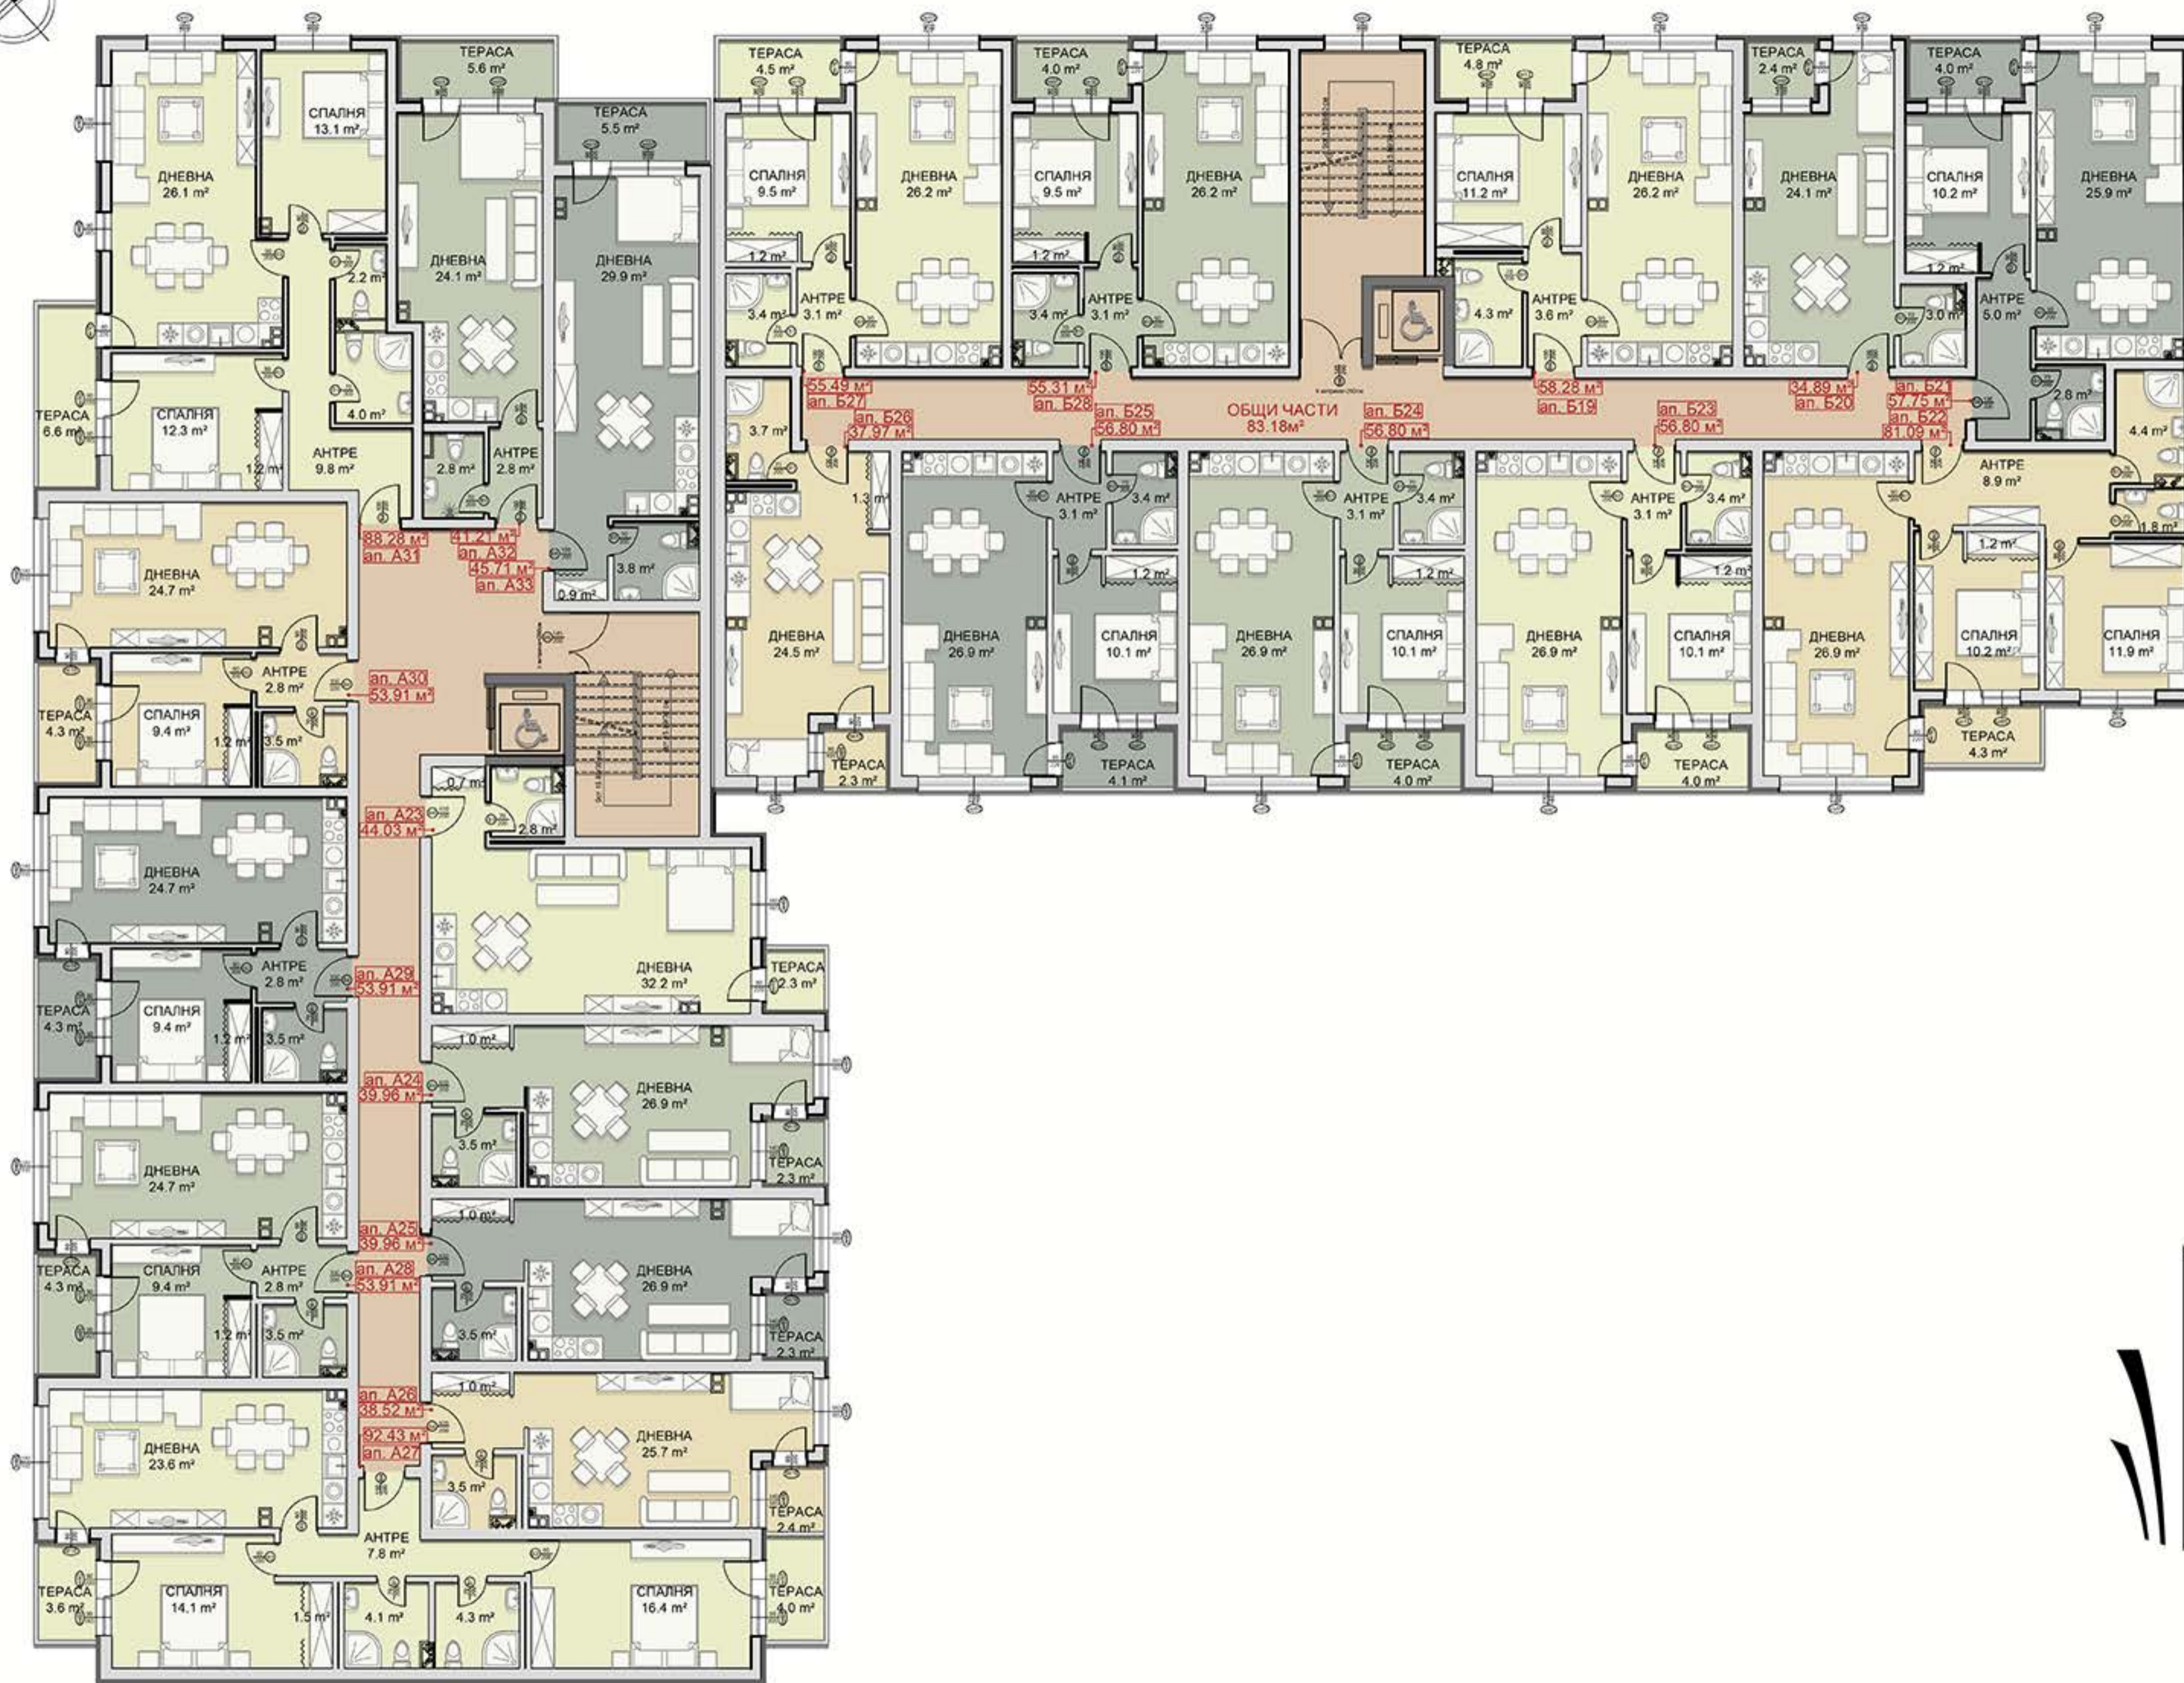

РАЗПРЕДЕЛЕНИЕ 2 ЖИЛИЩЕН ЕТАЖ

ОБЕКТ	ЧКП	ОБЩИ ЧАСТИ	ОБЩА ПЛОЩ
АПАРТАМЕНТ А23	44.03м²	7.92м²	51.95м²
АПАРТАМЕНТ А24	39.96м²	7.19м²	47.15м²
АПАРТАМЕНТ А25	39.96м²	7.19м²	47.15м²
АПАРТАМЕНТ А26	38.52м²	6.93м²	45.45м²
АПАРТАМЕНТ А27	92.43м²	15.79м²	108.22м²
АПАРТАМЕНТ А28	53.91м²	8.96м²	62.87м²
АПАРТАМЕНТ А29	53.91м²	8.96м²	62.87м²
АПАРТАМЕНТ А30	53.91м²	8.96м²	62.87м²
АПАРТАМЕНТ А31	88.28м²	14.86м²	103.14м²
АПАРТАМЕНТ А32	41.21м²	6.99м²	48.20м²
АПАРТАМЕНТ А33	45.71м²	7.75м²	53.46м²
АПАРТАМЕНТ Б19	58.28м²	9.88м²	68.16м²
АПАРТАМЕНТ Б20	34.89м²	5.92м²	40.81м²
АПАРТАМЕНТ Б21	57.75м²	9.79м²	67.54м²
АПАРТАМЕНТ Б22	81.09м²	14.59м²	95.68м²
АПАРТАМЕНТ Б23	56.80м²	10.22м²	67.02м²
АПАРТАМЕНТ Б24	56.80м²	10.22м²	67.02м²
АПАРТАМЕНТ Б25	56.80м²	10.22м²	67.02м²
АПАРТАМЕНТ Б26	37.97м²	6.83м²	44.80м²
АПАРТАМЕНТ Б27	55.49м²	9.41м²	64.90м²
АПАРТАМЕНТ Б28	55.31м²	9.38м²	64.69м²