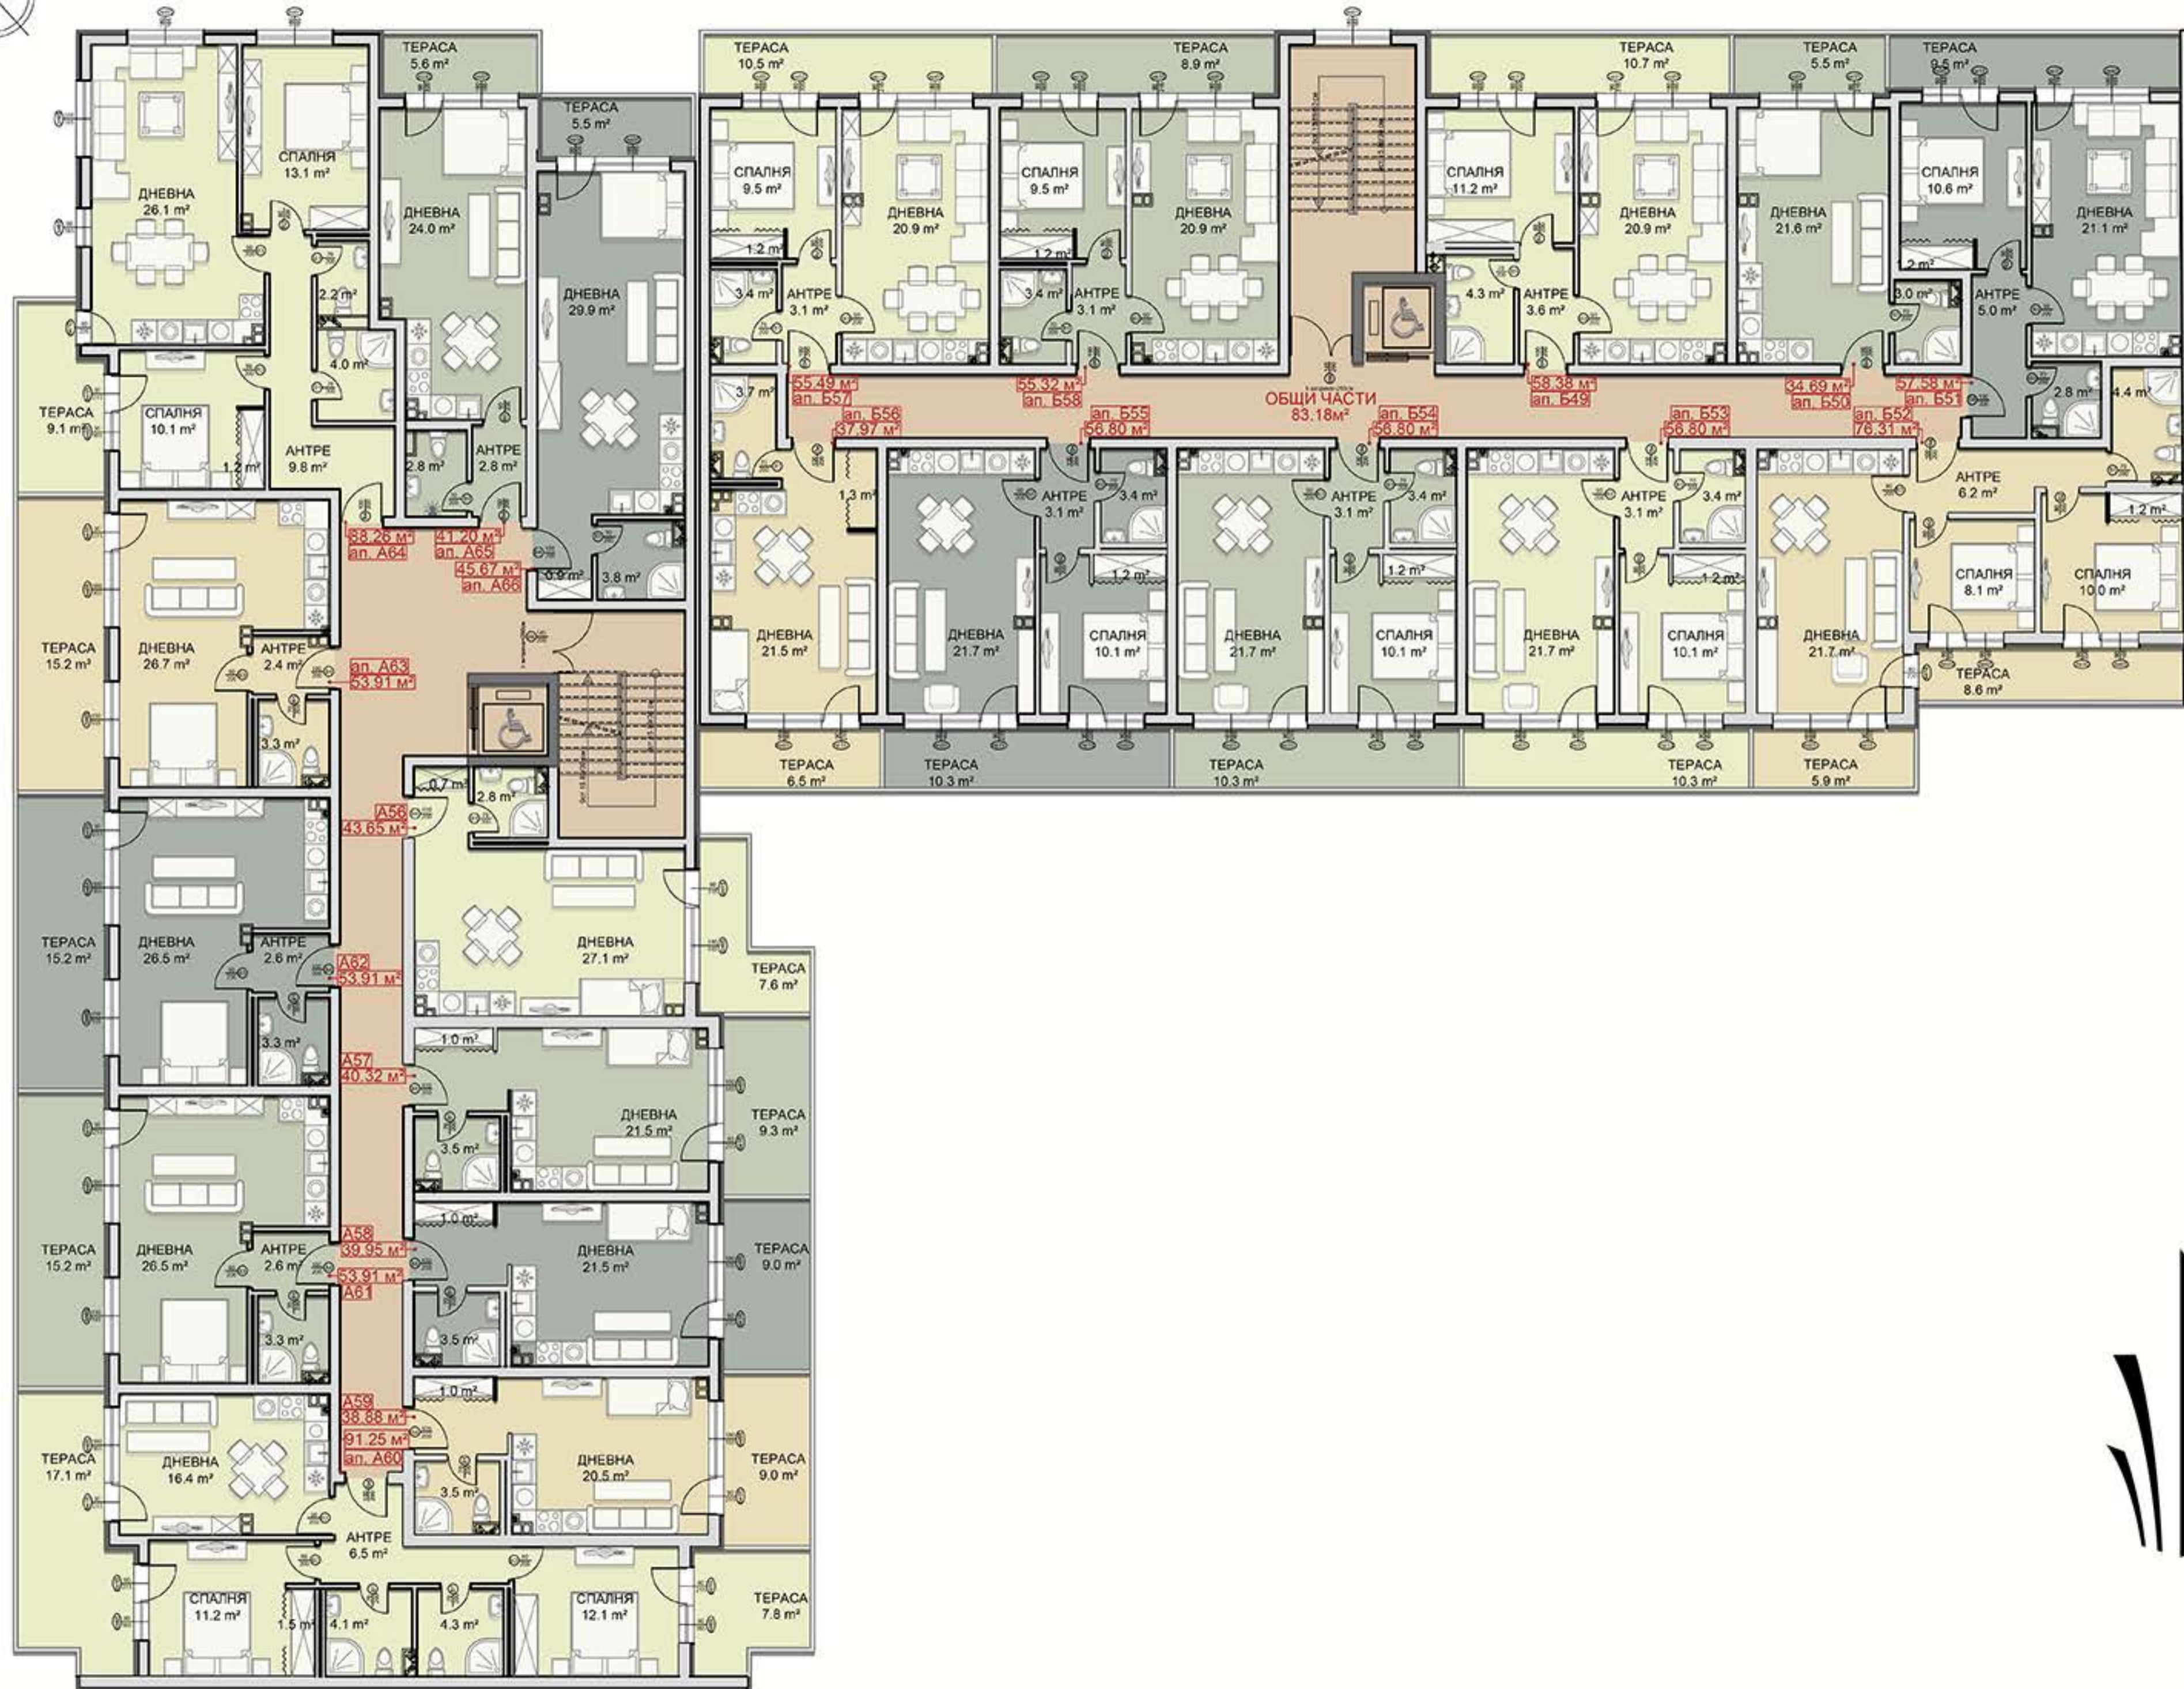

РАЗПРЕДЕЛЕНИЕ 5 ЖИЛИЩЕН ЕТАЖ

ОБЕКТ	ЧЖП	ОБЩИ ЧАСТИ	ОБЩА ПЛОЩ
АПАРТАМЕНТ А56	43.65м²	6.49м²	42.55м²
АПАРТАМЕНТ А57	40.32м²	5.38м²	36.57м²
АПАРТАМЕНТ А58	39.95м²	5.38м²	36.57м²
АПАРТАМЕНТ А59	38.88м²	5.38м²	35.26м²
АПАРТАМЕНТ А60	91.25м²	11.47м²	78.61м²
АПАРТАМЕНТ А61	53.91м²	6.43м²	45.11м²
АПАРТАМЕНТ А62	53.91м²	6.42м²	45.09м²
АПАРТАМЕНТ А63	53.91м²	6.42м²	45.09м²
АПАРТАМЕНТ А64	88.26м²	13.34м²	92.55м²
АПАРТАМЕНТ А65	41.20м²	6.99м²	48.19м²
АПАРТАМЕНТ А66	45.67м²	7.75м²	53.42м²
АПАРТАМЕНТ А69	58.38м²	8.08м²	55.71м²
АПАРТАМЕНТ Б50	34.69м²	4.95м²	34.11м²
АПАРТАМЕНТ Б51	57.58м²	8.13м²	56.06м²
АПАРТАМЕНТ Б52	76.31м²	11.08м²	72.66м²
АПАРТАМЕНТ Б53	56.80м²	8.37м²	54.86м²
АПАРТАМЕНТ Б54	56.80м²	8.37м²	54.86м²
АПАРТАМЕНТ Б55	56.80м²	8.37м²	54.86м²
АПАРТАМЕНТ Б56	37.97м²	5.70м²	37.36м²
АПАРТАМЕНТ Б57	55.49м²	7.63м²	52.63м²
АПАРТАМЕНТ Б58	55.32м²	7.69м²	53.03м²

РАЗПРЕДЕЛЕНИЕ 6 ЖИЛИЩЕН ЕТАЖ