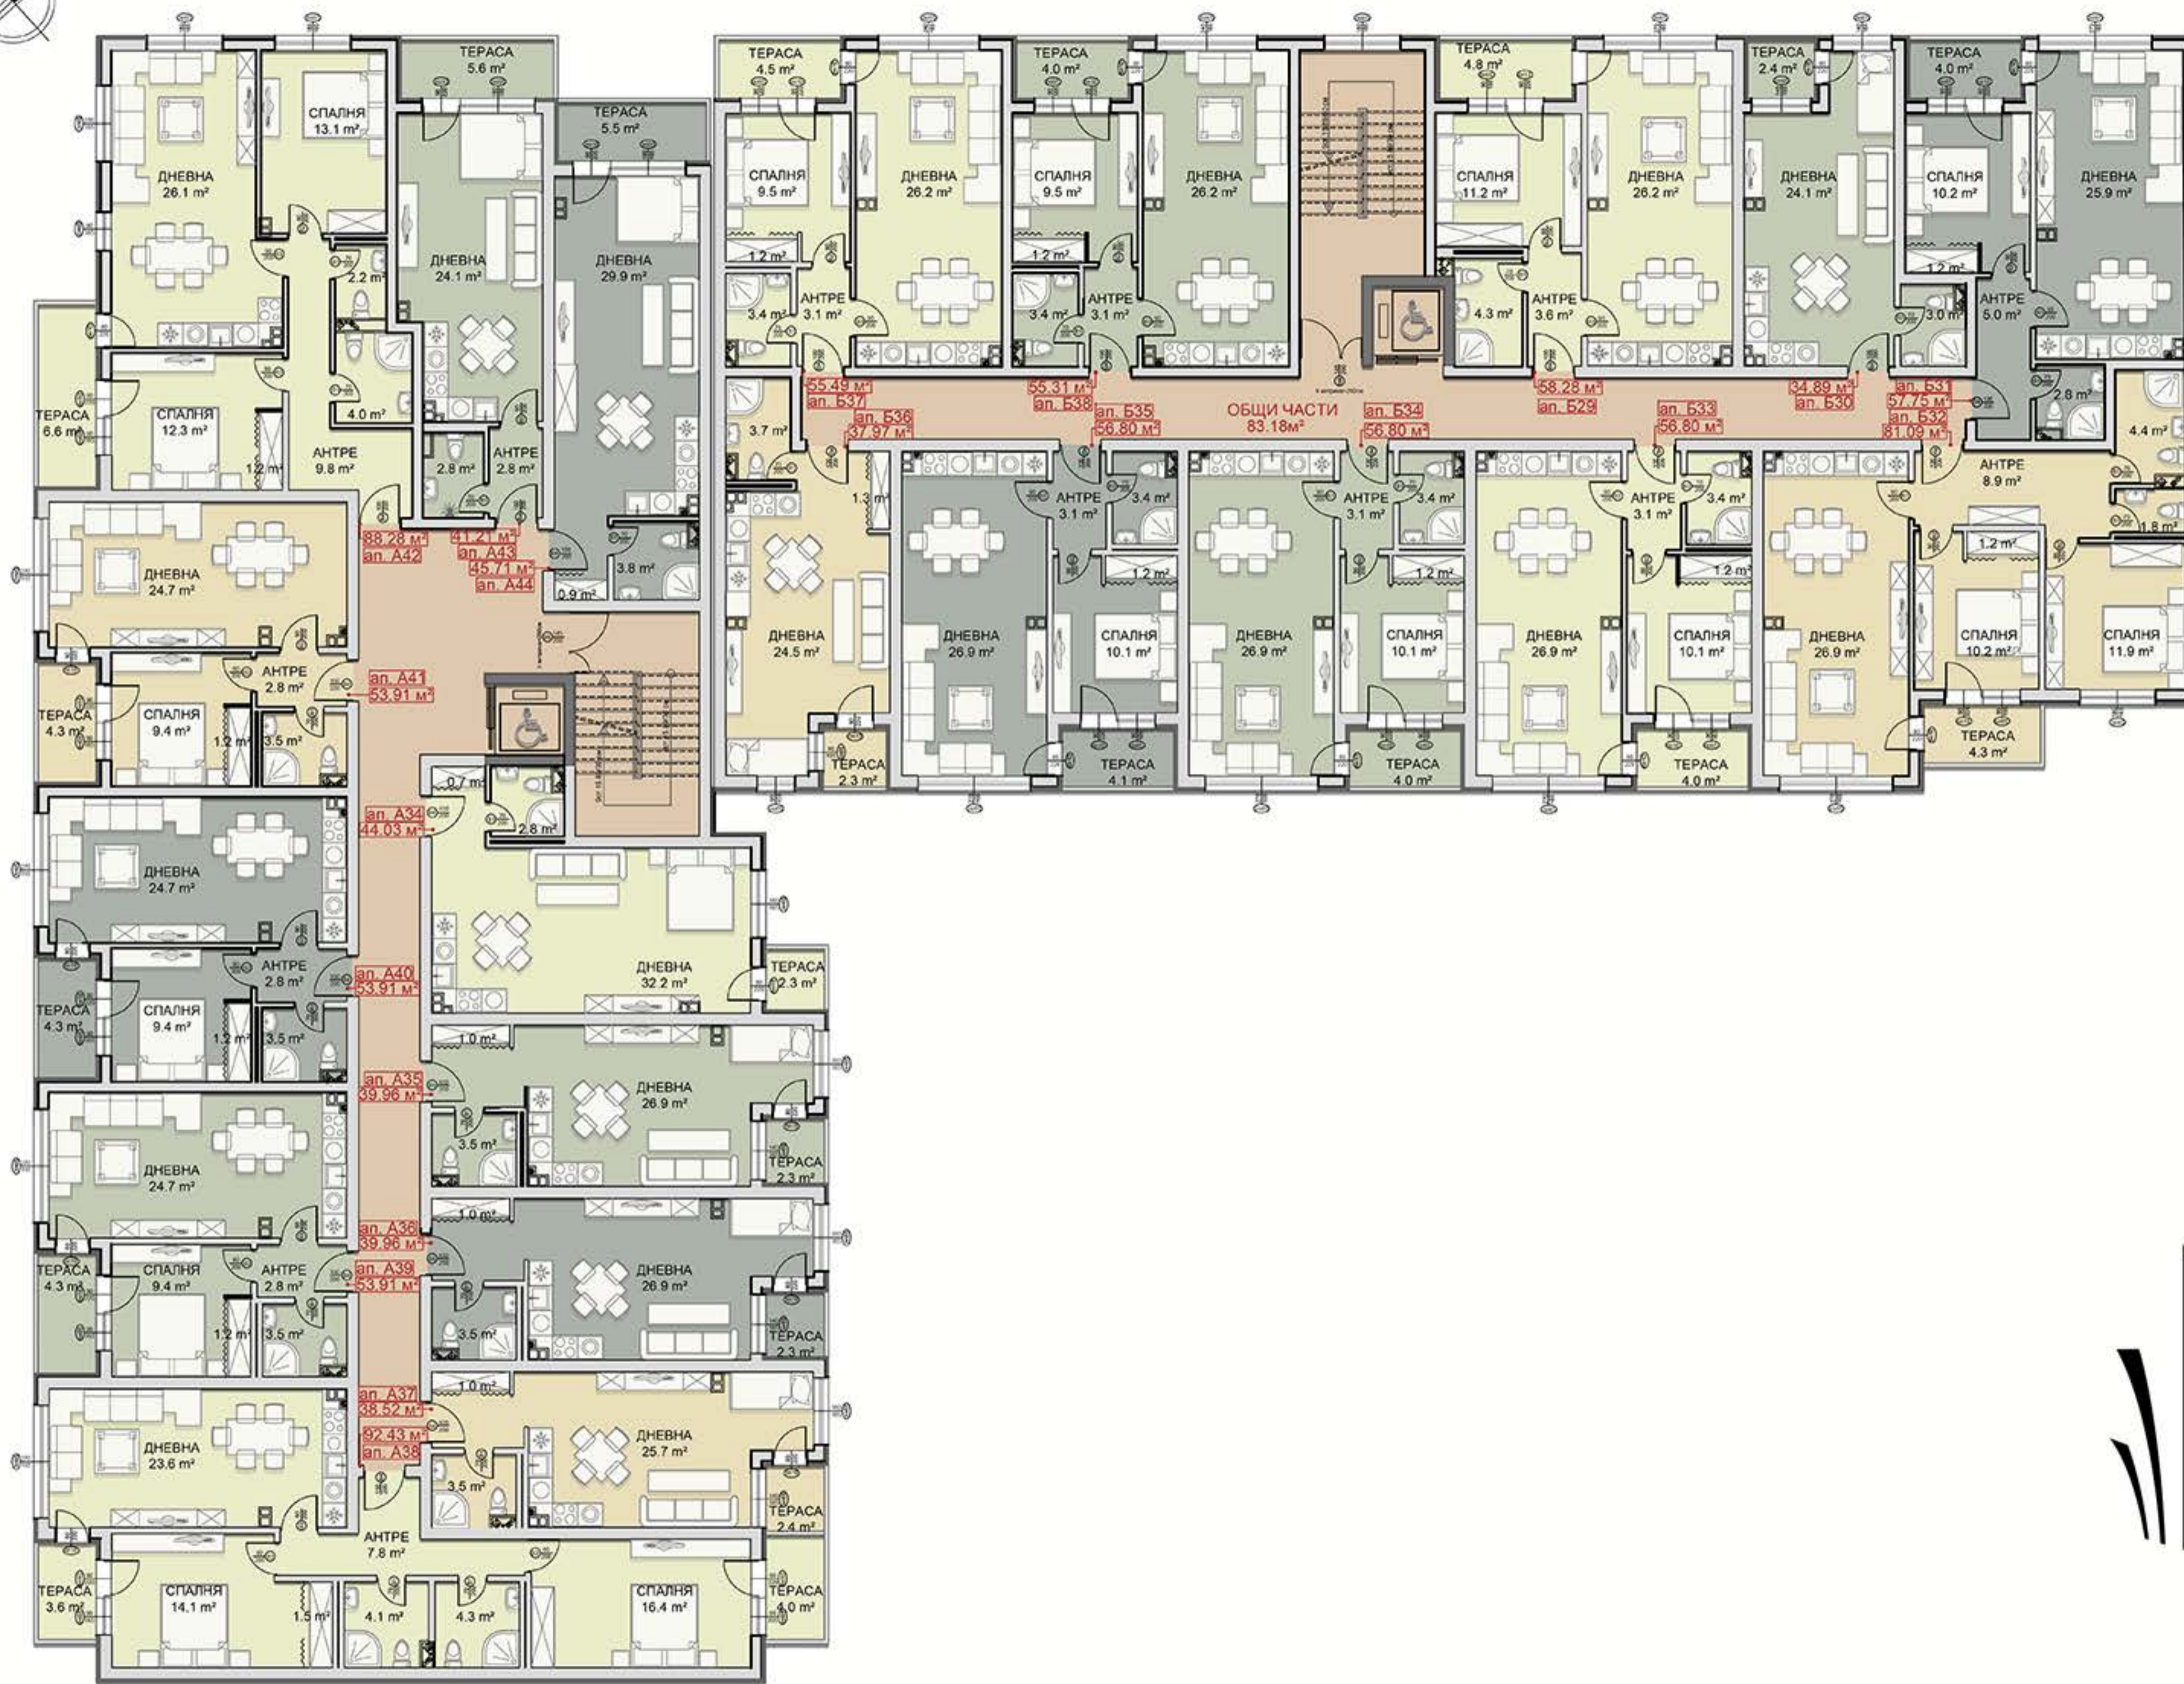

РАЗПРЕДЕЛЕНИЕ 3 ЖИЛИЩЕН ЕТАЖ

ОБЕКТ	ЧЖП	ОБЩИ ЧАСТИ	ОБЩА ПЛОЩ
АПАРТАМЕНТ А34	44.03м²	7.92м²	51.95м²
АПАРТАМЕНТ А35	39.96м²	7.19м²	47.15м²
АПАРТАМЕНТ А36	39.96м²	7.19м²	47.15м²
АПАРТАМЕНТ А37	38.52м²	6.93м²	45.45м²
АПАРТАМЕНТ А38	92.43м²	15.79м²	108.22м²
АПАРТАМЕНТ А39	53.91м²	8.96м²	62.87м²
АПАРТАМЕНТ А40	53.91м²	8.96м²	62.87м²
АПАРТАМЕНТ А41	53.91м²	8.96м²	62.87м²
АПАРТАМЕНТ А42	88.28м²	14.86м²	103.14м²
АПАРТАМЕНТ А43	41.21м²	6.99м²	48.20м²
АПАРТАМЕНТ А44	45.71м²	7.75м²	53.46м²
АПАРТАМЕНТ Б29	58.28м²	9.88м²	68.16м²
АПАРТАМЕНТ Б30	34.89м²	5.92м²	40.81м²
АПАРТАМЕНТ Б31	57.75м²	9.79м²	67.54м²
АПАРТАМЕНТ Б32	81.09м²	14.59м²	95.68м²
АПАРТАМЕНТ Б33	56.80м²	10.22м²	67.02м²
АПАРТАМЕНТ Б34	56.80м²	10.22м²	67.02м²
АПАРТАМЕНТ Б35	56.80м²	10.22м²	67.02м²
АПАРТАМЕНТ Б36	37.97м²	6.83м²	44.80м²
АПАРТАМЕНТ Б37	55.49м²	9.41м²	64.90м²
АПАРТАМЕНТ Б38	55.31м²	9.38м²	64.69м²