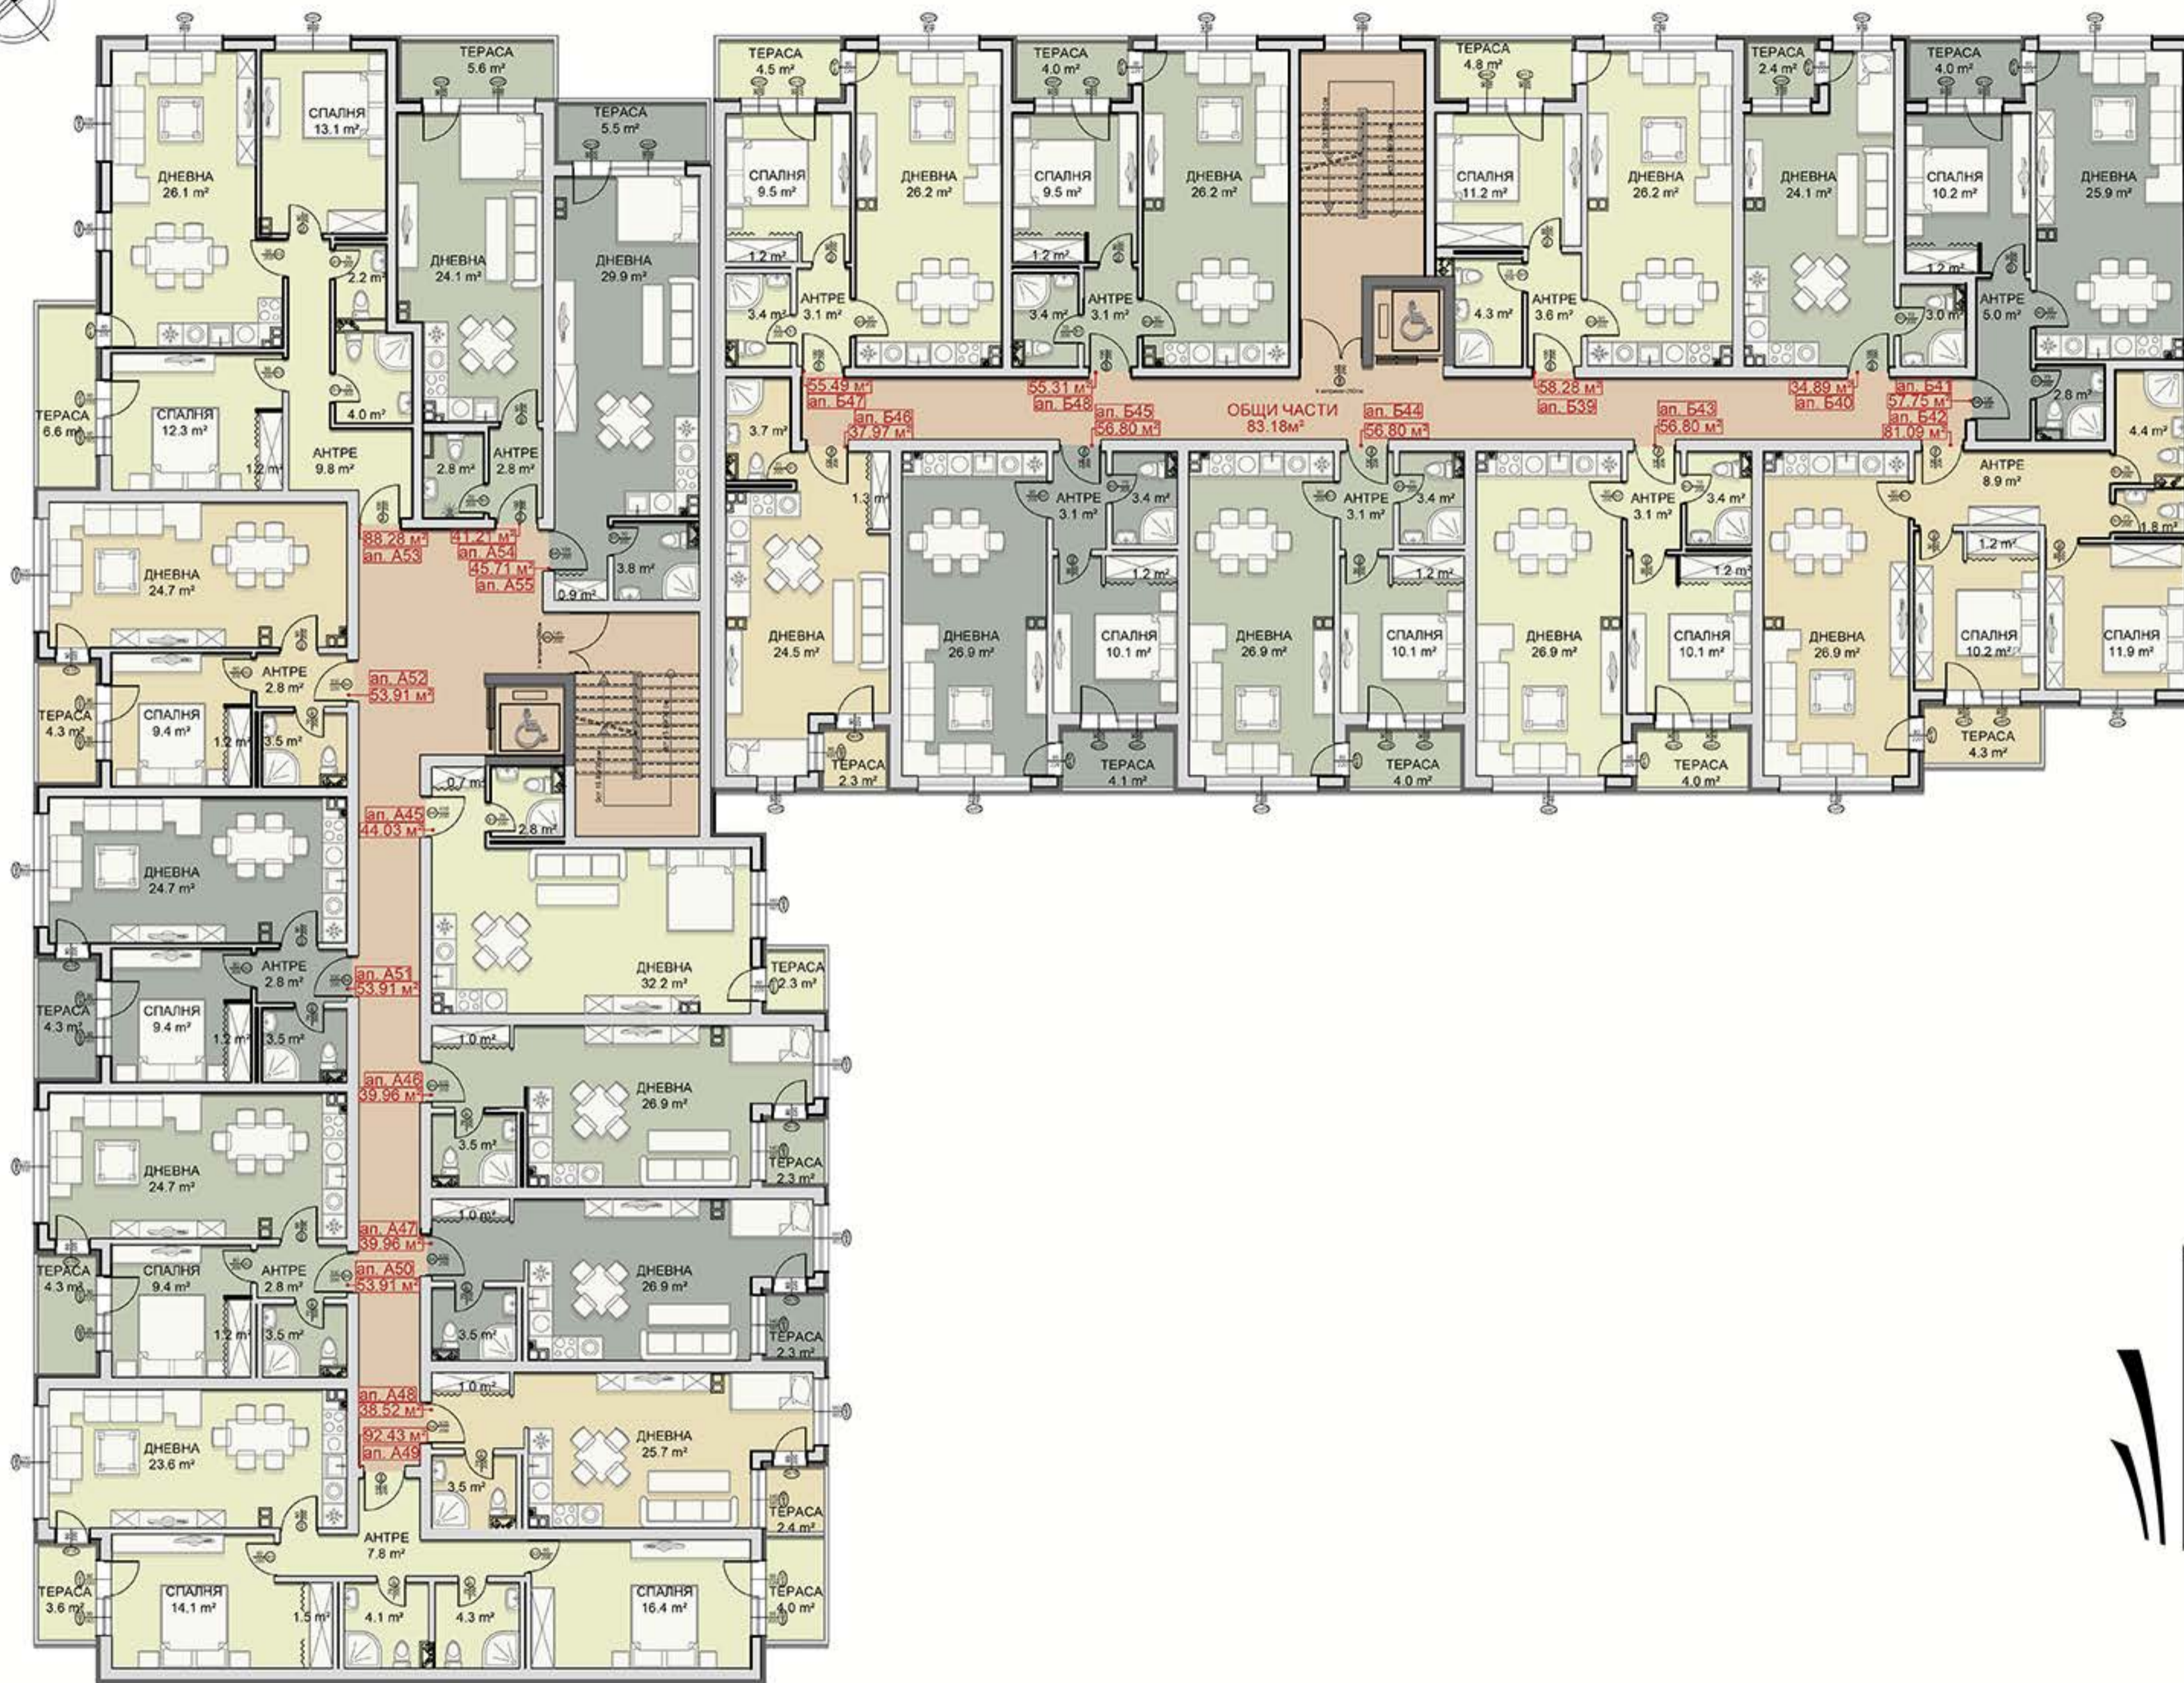

РАЗПРЕДЕЛЕНИЕ 4 ЖИЛИЩЕН ЕТАЖ

ОБЕКТ	ЧКП	ОБЩИ ЧАСТИ	ОБЩА ПЛОЩ
АПАРТАМЕНТ А45	44.03м²	7.92м²	51.95м²
АПАРТАМЕНТ А46	39.96м²	7.19м²	47.15м²
АПАРТАМЕНТ А47	39.96м²	7.19м²	47.15м²
АПАРТАМЕНТ А48	38.52м²	6.93м²	45.45м²
АПАРТАМЕНТ А49	92.43м²	15.79м²	108.22м²
АПАРТАМЕНТ А50	53.91м²	8.96м²	62.87м²
АПАРТАМЕНТ А51	53.91м²	8.96м²	62.87м²
АПАРТАМЕНТ А52	53.91м²	8.96м²	62.87м²
АПАРТАМЕНТ А53	88.28м²	14.86м²	103.14м²
АПАРТАМЕНТ А54	41.21м²	6.99м²	48.20м²
АПАРТАМЕНТ А55	45.71м²	7.75м²	53.46м²
АПАРТАМЕНТ Б39	58.28м²	9.88м²	68.16м²
АПАРТАМЕНТ Б40	34.89м²	5.92м²	40.81м²
АПАРТАМЕНТ Б41	57.75м²	9.79м²	67.54м²
АПАРТАМЕНТ Б42	81.09м²	14.59м²	95.68м²
АПАРТАМЕНТ Б43	56.80м²	10.22м²	67.02м²
АПАРТАМЕНТ Б44	56.80м²	10.22м²	67.02м²
АПАРТАМЕНТ Б45	56.80м²	10.22м²	67.02м²
АПАРТАМЕНТ Б46	37.97м²	6.83м²	44.80м²
АПАРТАМЕНТ Б47	55.49м²	9.41м²	64.90м²
АПАРТАМЕНТ Б48	55.31м²	9.38м²	64.69м²