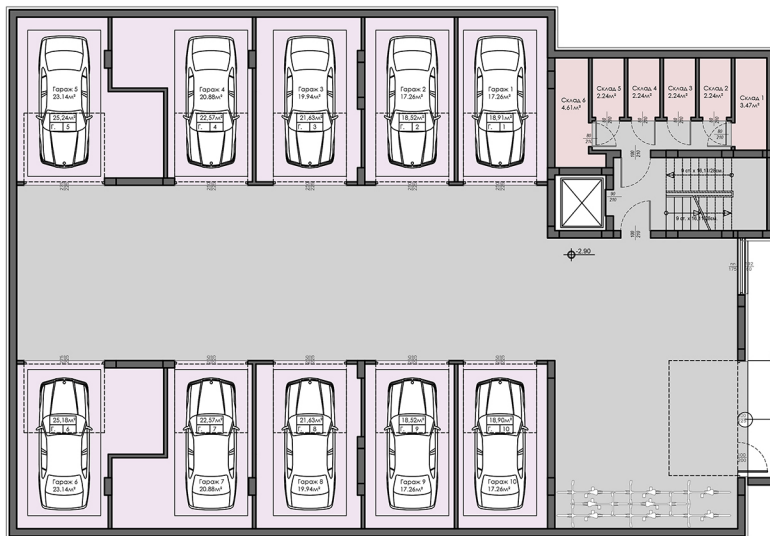

URBAN
BUILD
088 773 2222

 **URBAN**
BUILD
088 773 2222

URBAN
BUILD
088 773 2222

URBAN
BUILD
088 773 2222

РАЗРЕДЕЛЕНИЕ СУТЕРЕНЕН ЕТАЖ

ОБЪКТ	ЧОП	ОБЩИ ЧАСТИ	ОБЩА ПЛОЩ
АПАРТАМЕНТ 1	43.90м ²	9.14м ²	53.04м ²
АПАРТАМЕНТ 2	44.34м ²	8.93м ²	53.27м ²
АПАРТАМЕНТ 3	42.51м ²	12.57м ²	55.08м ²
АПАРТАМЕНТ 4	42.51м ²	12.33м ²	54.84м ²
АПАРТАМЕНТ 5	43.29м ²	8.46м ²	51.75м ²

РАЗПРЕДЕЛЕНИЕ ПАРТЕРЕН ЕТАЖ

ОБЪКТ	ЧОП	ОБЩИ ЧАСТИ	ОБЩА ПЛОЩ
АПАРТАМЕН 4	51.18м ²	11.17м ²	62.35м ²
АПАРТАМЕН 7	48.91м ²	10.67м ²	59.58м ²
АПАРТАМЕН 8	77.76м ²	17.18м ²	94.94м ²
АПАРТАМЕН 9	81.52м ²	17.79м ²	99.31м ²
АПАРТАМЕН 10	49.99м ²	10.46м ²	60.45м ²

РАЗПРЕДЕЛЕНИЕ ВТОРИ ЕТАЖ

ОБЪКТ	ЧОП	ОБЩИ ЧАСТИ	ОБЩА ПЛОЩ
АПАРТАМЕНТ 11	51.18м ²	11.17м ²	62.35м ²
АПАРТАМЕНТ 12	48.91м ²	10.67м ²	59.58м ²
АПАРТАМЕНТ 13	77.76м ²	17.18м ²	94.94м ²
АПАРТАМЕНТ 14	81.52м ²	17.79м ²	99.31м ²
АПАРТАМЕНТ 15	49.99м ²	10.48м ²	60.47м ²

РАЗПРЕДЕЛЕНИЕ ТРЕТИ ЕТАЖ

ОБЕКТ	ЧКП	ОБЩИ ЧАСТИ	ОБЩА ПЛОЩ
АПАРТАМЕНТ 16	73.00м ²	15.07м ²	88.07м ²
АПАРТАМЕНТ 17	73.42м ²	14.66м ²	87.08м ²

РАЗПРЕДЕЛЕНИЕ ЧЕТВЪРТИ ЕТАЖ