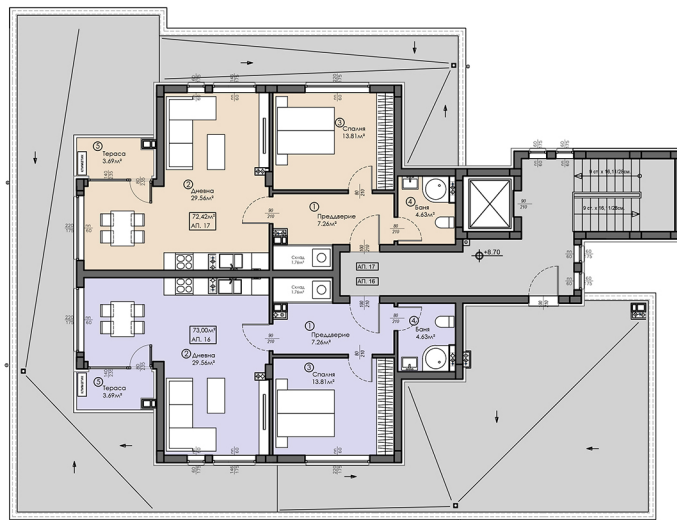

РАЗПРЕДЕЛЕНИЕ ПАРТЕРЕН ЕТАЖ

ОБЪКТ	ЧОП	ОБЩИ ЧАСТИ	ОБЩА ПЛОЩ
АПАРТАМЕН 4	51.18м ²	11.17м ²	62.35м ²
АПАРТАМЕН 7	48.91м ²	10.67м ²	59.58м ²
АПАРТАМЕН 8	77.76м ²	17.18м ²	94.94м ²
АПАРТАМЕН 9	81.52м ²	17.79м ²	99.31м ²
АПАРТАМЕН 10	49.99м ²	10.46м ²	60.45м ²

РАЗПРЕДЕЛЕНИЕ ВТОРИ ЕТАЖ

ОБЪКТ	ЧОП	ОБЩИ ЧАСТИ	ОБЩА ПЛОЩ
АПАРТАМЕНТ 11	51.18м ²	11.17м ²	62.35м ²
АПАРТАМЕНТ 12	48.91м ²	10.67м ²	59.58м ²
АПАРТАМЕНТ 13	77.76м ²	17.18м ²	94.94м ²
АПАРТАМЕНТ 14	81.52м ²	17.79м ²	99.31м ²
АПАРТАМЕНТ 15	49.99м ²	10.48м ²	60.47м ²

РАЗПРЕДЕЛЕНИЕ ТРЕТИ ЕТАЖ

ОБЕКТ	ЧКП	ОБЩИ ЧАСТИ	ОБЩА ПЛОЩ
АПАРТАМЕНТ 16	73.00м ²	15.07м ²	88.07м ²
АПАРТАМЕНТ 17	73.42м ²	14.66м ²	87.08м ²

РАЗПРЕДЕЛЕНИЕ ЧЕТВЪРТИ ЕТАЖ